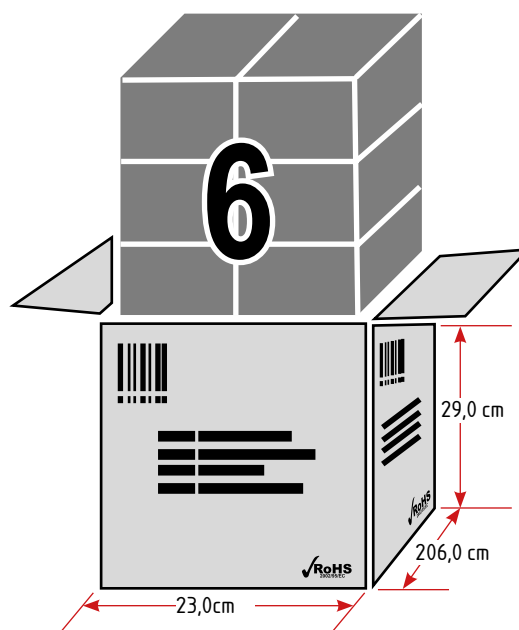

Scheda Tecnica - Technical Sheet

Kit profilo

400932

Packaging

Export carton

Bar code:
Position 4 sides
in the upper left

400932