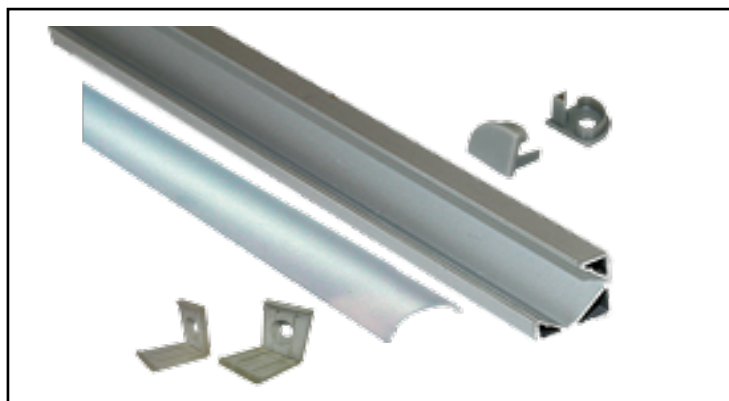

## Kit profilo

**Kit profilo  
composto da:  
1x Profilo alluminio  
1x Diffusore  
2x Tappi  
2x clips**

### Product overview

Nome prodotto/Product name	KIT PROFILO
Codice prodotto/Product code	400932
Materiale/Housing material	Alluminio
Colore/Colour	Alluminio
Ambiente di utilizzo/Environment	Interno
Certificazione/Certifications	CE
Lumen/Lumen	---
Efficacia luminosa/Luminaire efficacy (lm/W)	---
Gradi Kelvin/Kelvin degrade (K)	---
Angolo/Beam angle	---
Consumo/Power	---
Tensione/Voltage	---
Classe sicurezza/Isolation class	---
Classe protezione/Protection degree	IP 20
Classe energetica/Energy label	--
Dimensioni articolo/ Carton product	18,5x18,5x2000 (mm)
Dimensioni scatola singolo/Gift box	29,0x23,0x206,0(cm)
Dimensioni cartone/ Carton dimensions	23,0x29,0x206,0 (cm)
Imballo/Packing	6 - 24 - 48