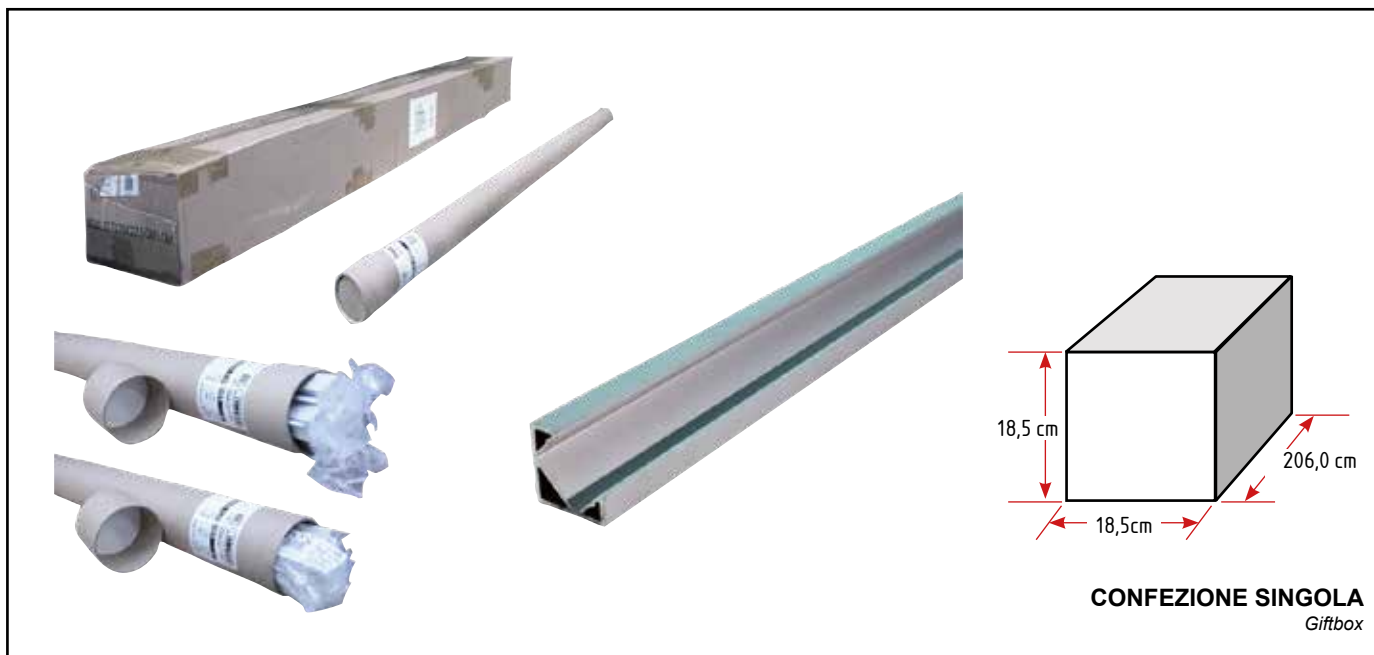

Scheda Tecnica - Technical Sheet

Kit profilo

400932

Packaging

Export carton

Bar code:
Position 4 sides
in the upper left

400932