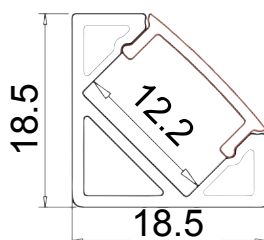

### Product overview

Nome prodotto/Product name	KIT PROFILO
Codice prodotto/Product code	400932
Materiale/Housing material	Alluminio
Colore/Colour	Alluminio
Ambiente di utilizzo/Environment	Interno
Certificazione/Certifications	CE
Lumen/Lumen	---
Efficacia luminosa/Luminaire efficacy (lm/W)	---
Gradi Kelvin/Kelvin degrade (K)	---
Angolo/Beam angle	---
Consumo/Power	---
Tensione/Voltage	---
Classe sicurezza/Isolation class	---
Classe protezione/Protection degree	IP 20
Classe energetica/Energy label	--
Dimensioni articolo/ Carton product	18,5x18,5x2000 (mm)
Dimensioni scatola singolo/Gift box	29,0x23,0x206,0(cm)
Dimensioni cartone/ Carton dimensions	23,0x29,0x206,0 (cm)
Imballo/Packing	6 - 24 - 48

## Kit profilo

400932

Misure e label

Art. 400932

### SEZIONE PROFILOE DIFFUSORE Profile e diffuser section

LUNGHEZZA 2 METRI